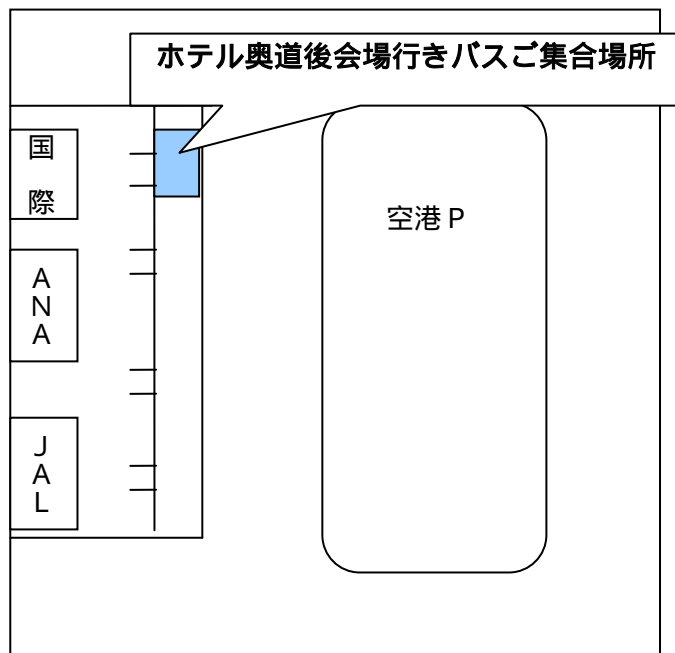

*** シャトルバス利用案内 ***

【JR松山駅のりば】

1便 11:20 出発
2便 12:20 出発

ホテル奥道後 11:50 到着
ホテル奥道後 12:50 到着

【松山空港のりば】

1便 10:50 出発
2便 12:00 出発

ホテル奥道後 11:35 到着
ホテル奥道後 12:45 到着

- * 公共交通機関のダイヤ変更に対応して、出発時間は調整いたします
- * 当日(7/26)の現地係員にお尋ね下さい
- * シャトルバスのダイヤ変更の場合は、予約回答書において、ご案内いたします。