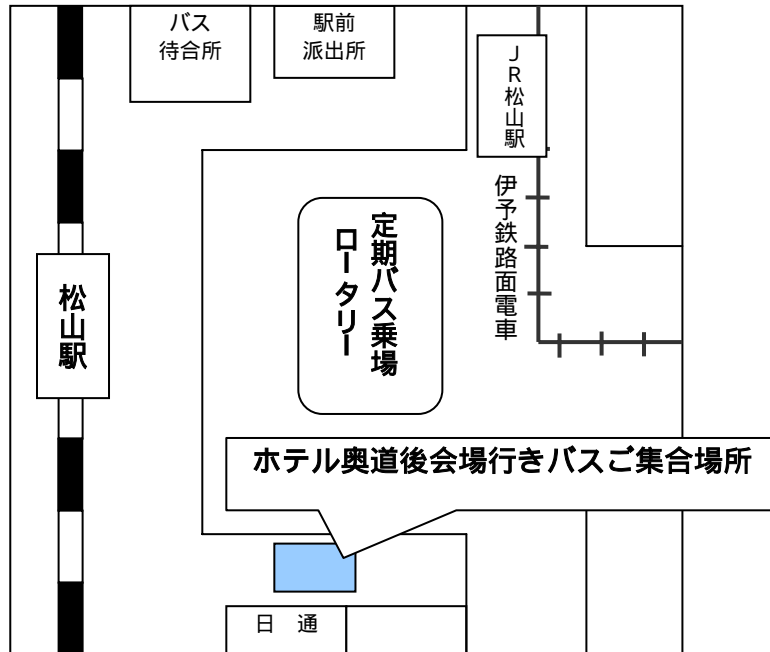

*** シャトルバス利用案内 ***

【JR松山駅のりば】

1便 11:20 出発
2便 12:20 出発

ホテル奥道後 11:50 到着
ホテル奥道後 12:50 到着

【松山空港のりば】

1便 10:50 出発
2便 12:00 出発

ホテル奥道後 11:35 到着
ホテル奥道後 12:45 到着

- * 公共交通機関のダイヤ変更に対応して、出発時間は調整いたします
- * 当日(7/26)の現地係員にお尋ね下さい
- * シャトルバスのダイヤ変更の場合は、予約回答書において、ご案内いたします。